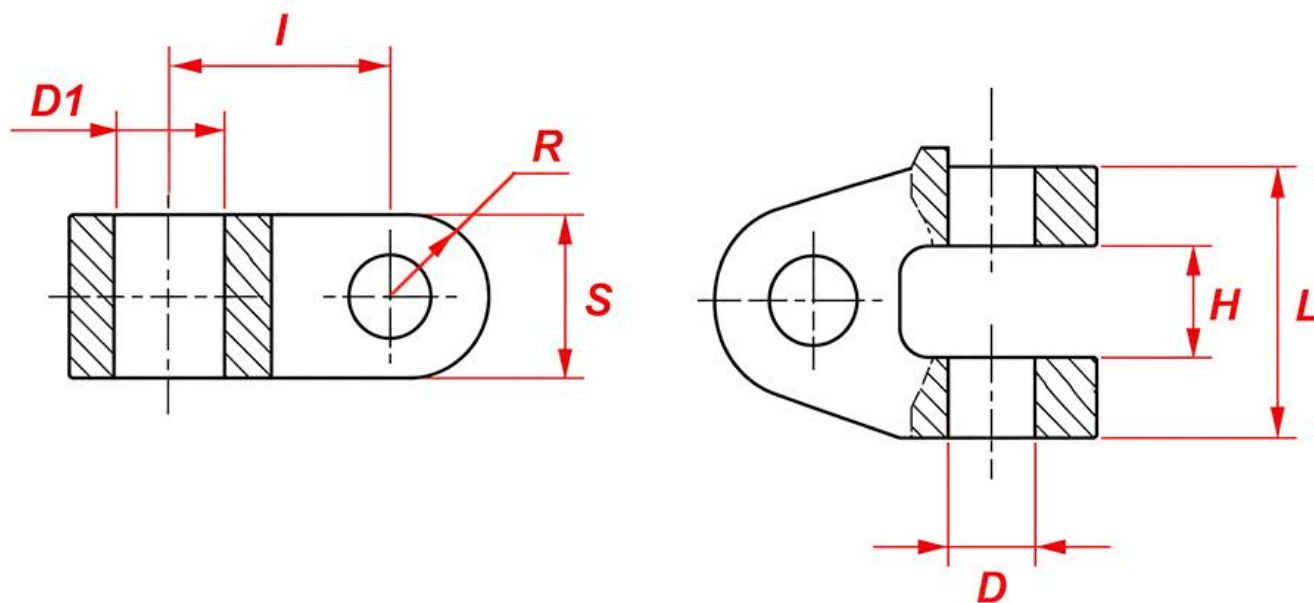

DIMENSIONS – TECHNICAL DATA SHEET

KLJUKA SPECIAL ZA POTEZNICE

HOOK SPECIAL FOR TOP LINK

ŠIFRA / CODE	KATEGORIJA / CATEGORY	D	D1	I	H	L	S	R
100029	CAT. 2	28	25,4	63	40	85	51	25,5
100826	CAT. 3	28	28	57	40	75	65	28
11581	CAT. 3	28	32	63	40	85	51	25,5
11582	CAT. 3	28	36	63	40	85	51	25,5